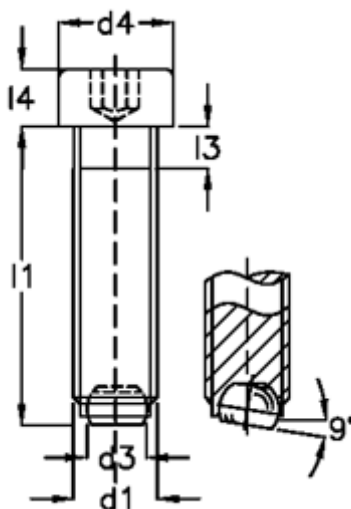

Varenummer: 20927627B  
Beskrivelse: E+G Kuglespændeskruer  
GN 606-M6-40-V

## Mål

d1	= M6
d2	= 4.0
d3	= 3.2
d4	= 10
Indvendig sekskant	= 5.0
l1	= 40
l3	= 3.0
l4	= 6